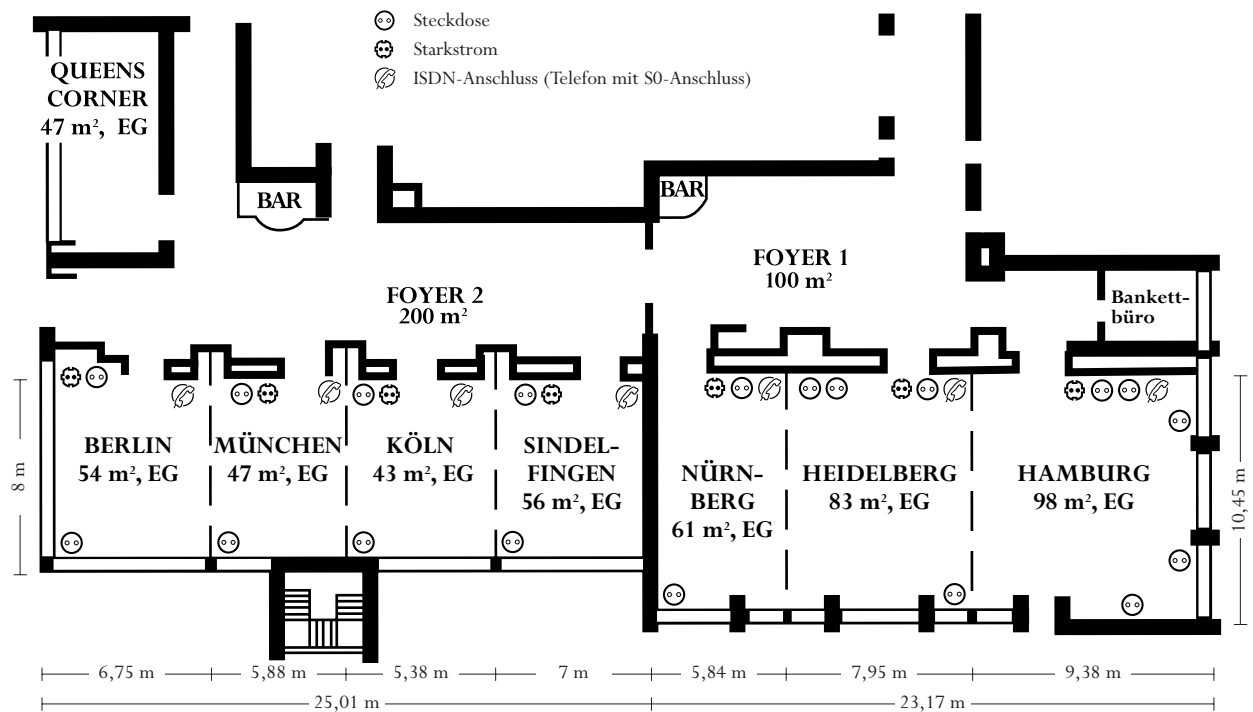

Anfahrtsskizzenbeschreibung:

A7 Ausfahrt Hannover/Anderten, Tiergarten folgen, A2 Autobahnkreuz Hannover Ost Richtung Kassel, Ausfahrt Hannover/Anderten, Tiergarten folgen.

Hannover

Die Queens Konferenz-Line:
 Tel.: 0 69/68 09 00-19
 E-Mail: konferenzline@Queensgruppe.de

QUEENS
HOTEL
HANNOVER

Tiergartenstraße 117 · 30559 Hannover
Tel. 05 11/51 03-0 · Fax 05 11/5 10 35 10
E-Mail: reservation.qhannover@queensgruppe.de
www.queens-hotels.com/hannover

								
	Maße	Höhe	Stuhlreihen Vortrag	Parlament Konferenz	U-außen Tagung	Block Schulung	Bankett	Ball
Hamburg	98 m²	2,95	120	60	34	32	60	
Heidelberg	83 m²	2,95	90	50	30	30	50	
Nürnberg	61 m²	2,95	80	40	30	30	30	
Sindelfingen	56 m²	2,95	64	32	22	22	30	
Köln	43 m²	2,95	40	25	18	22	20	
München	47 m²	2,95	40	25	18	22	20	
Berlin	54 m²	2,95	64	32	22	36	30	
Hamburg/Heidelb./Nürnb.	242 m²	2,95	350	160			200	160
Hamburg/Heidelberg	181 m²	2,95	210	106			100	80
Heidelberg/Nürnberg	144 m²	2,95	165	84			80	60
Berlin/Sifl./Köln/München	200 m²	2,95	230	114			140	120
Sindelfingen/Köln	99 m²	2,95	120	62	34	40	60	40
Köln/München	90 m²	2,95	110	57	30	35	50	30
München/Berlin	101 m²	2,95	120	60	34	40	60	40
Sifl./Köln/München	146 m²	2,95	170	90			80	60
Köln/Berlin/München	144 m²	2,95	165	85			80	60
Tagungssuite	20 m²	2,45				8		
Foyer 1	100 m²	2,80						
Foyer 2	200 m²	2,80						