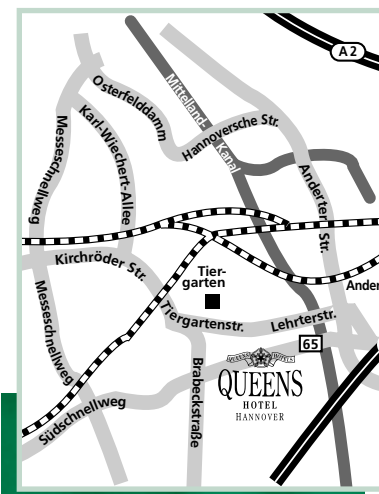

Das Queens Hotel Hannover ist eingerahmt von einem 110 ha großen Tiergarten – der Gast genießt die unmittelbare Nähe zur Natur. Für Veranstaltungsteilnehmer optimal ist die Verkehrsanbindung. Stadtzentrum und Autobahn sind in wenigen Minuten zu erreichen.

Anfahrtsskizzenbeschreibung:

A7 Ausfahrt Hannover/Anderten, Tiergarten folgen, A2 Autobahnkreuz Hannover Ost Richtung Kassel, Ausfahrt Hannover/Anderten, Tiergarten folgen.

Hannover

Die Queens Konferenz-Line:
 Tel.: 0 69/68 09 00-19
 E-Mail: konferenzline@Queensgruppe.de